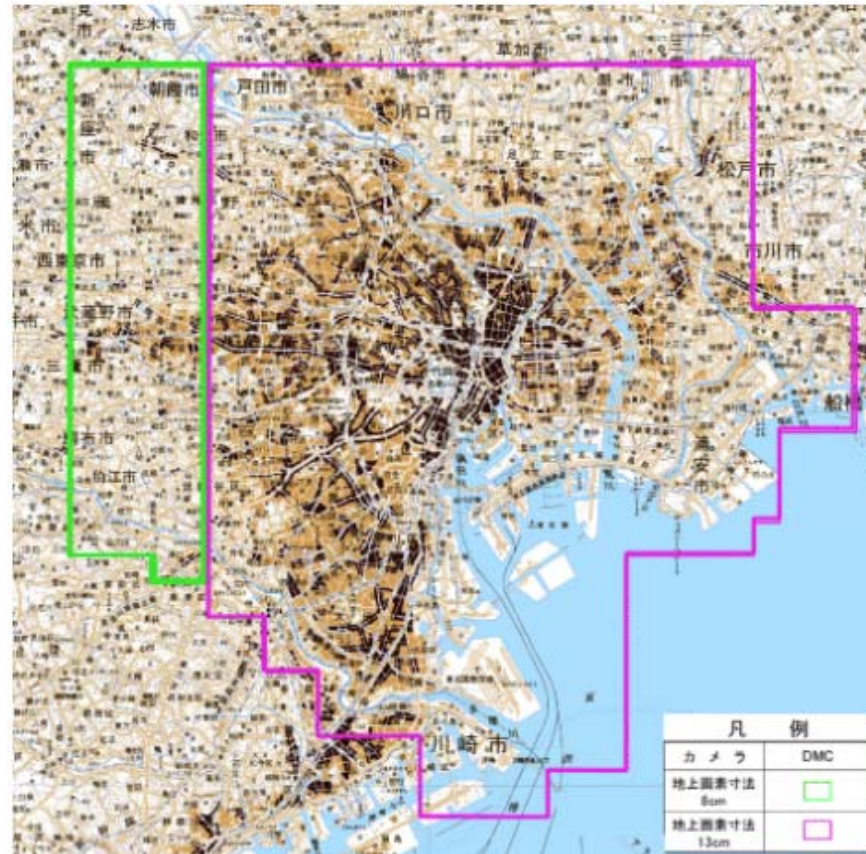

G空間情報センター

データ流通プラットフォーム フォーム登録データの ご紹介

 朝日航洋株式会社

「空中写真（カラー画像）」

「Good-3D（レーザ点群データ）」

空中写真（カラー画像）

撮影に使用したDMC（デジタルマッピングカメラ）は、優れた解像度と多くの色階調が特徴のエリアセンサータイプのデジタルカメラで、建物の陰などの従来、見えにくかった部分の再現が可能になっています。

 **朝日航洋株式会社**

空中写真 (カラー画像)

提供エリア

| 凡 例 | |
|----------------|-----|
| カメラ | DMC |
| 地上画素寸法 8cm | |
| 地上画素寸法 13cm | |

この地図は、国土地理院発行の20万分の1
地形図を使用したものである。

東京23区

 朝日航洋株式会社

空中写真（カラー画像）

製品仕様