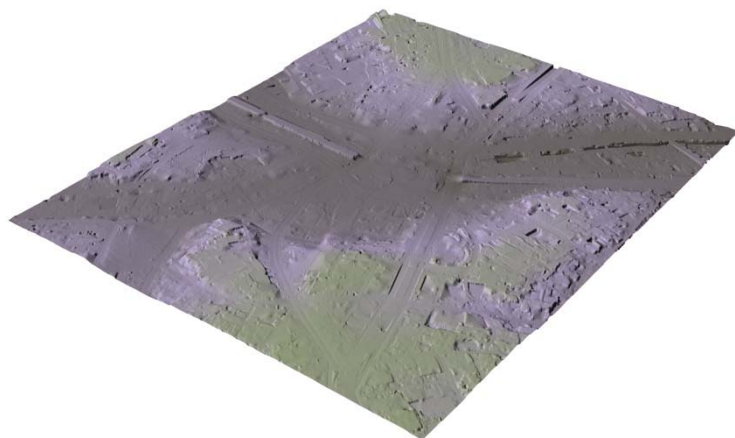

 **朝日航洋株式会社**

空中写真 (カラー画像)

提供エリア : 東京23区

 朝日航洋株式会社

3次元空間情報サービス

good-3D レーザ点群データ

2018年度、計測更新いたしました。

提供エリア：東京23区