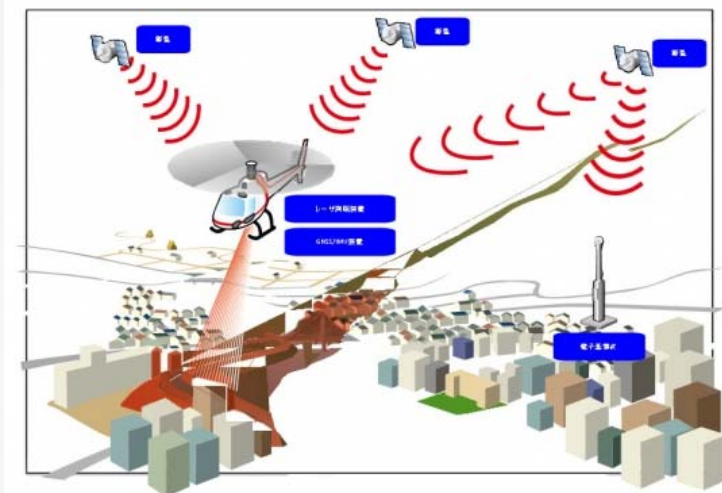

3次元空間情報サービス

good-3D レーザ点群データ

空中レーザー計測技術をもとに
高精度な3次元データを
提供します。

朝日航洋株式会社