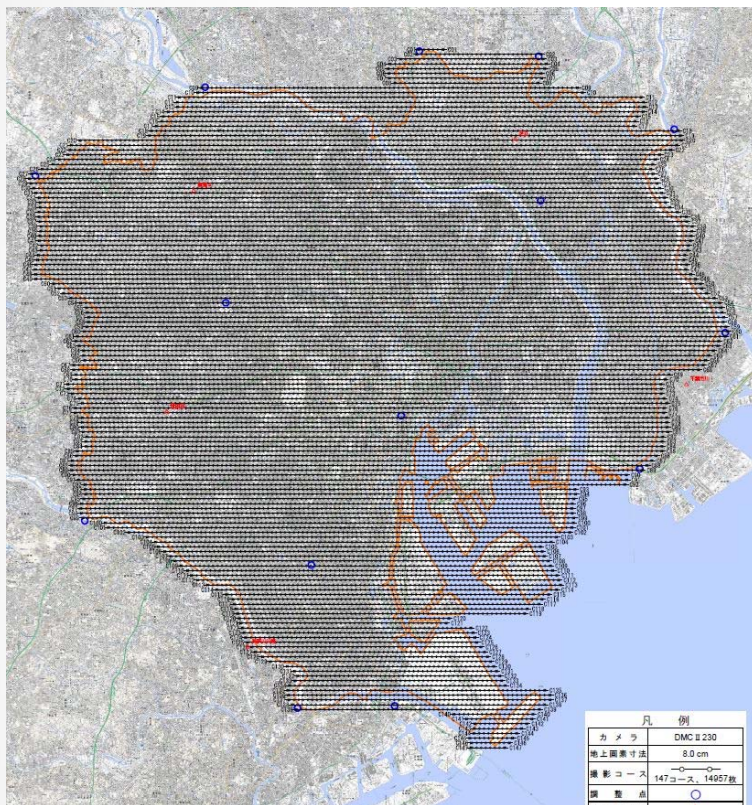

 朝日航洋株式会社

3次元空間情報サービス

good-3D レーザ点群データ

価格

| | 2002年度計測 | 2006年度計測 | 2008年度計測 |
|---------------|--------------|--------------|--------------|
| 販売メッシュ単位 | 1km × 1km | 1km × 1km | 125m × 125m |
| ～ 5 メッシュ | 50,000円/メッシュ | 40,000円/メッシュ | 50,000円/メッシュ |
| 6 ～ 10 メッシュ | 45,000円/メッシュ | 36,000円/メッシュ | 45,000円/メッシュ |
| 11 ～ 50 メッシュ | 40,000円/メッシュ | 32,000円/メッシュ | 40,000円/メッシュ |
| 51 ～ 100 メッシュ | 35,000円/メッシュ | 28,000円/メッシュ | 35,000円/メッシュ |
| 101 ～ メッシュ | 30,000円/メッシュ | 24,000円/メッシュ | 30,000円/メッシュ |

 **朝日航洋株式会社**

空中写真 (カラー画像)

提供エリア : 東京23区

 朝日航洋株式会社

3次元空間情報サービス

good-3D レーザ点群データ

2018年度、計測更新いたしました。

提供エリア：東京23区